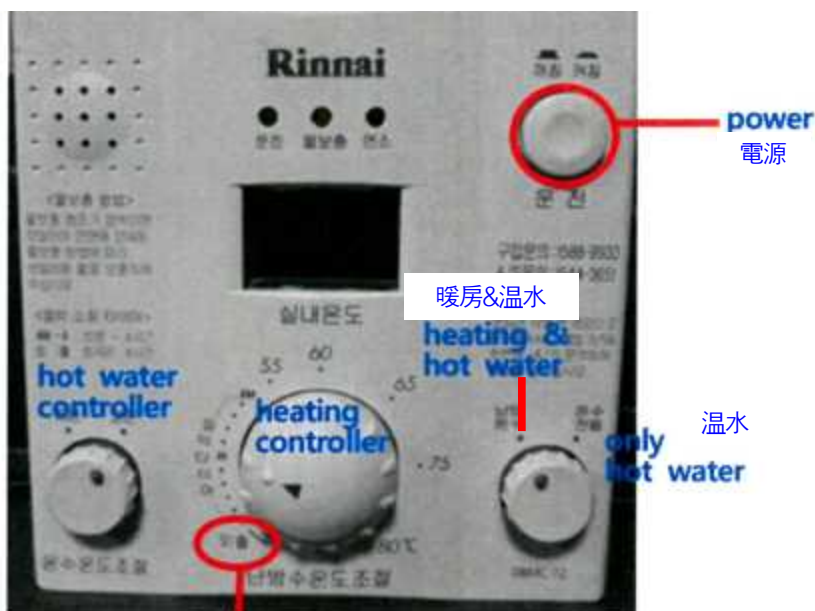

生ゴミ用の袋

一般のゴミ袋

生ゴミ用のゴミ箱

5. ボイラー温度調節機の 使用方法

When you going out, plz turn the dial around to here '외출'.

外出するときは、ここまでダイヤルを回してください